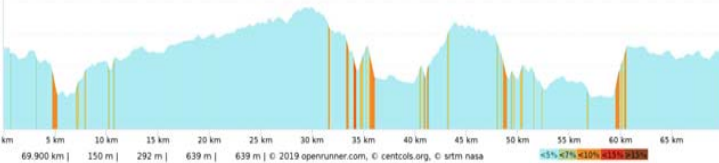

Circuits de EN BROUSSE - LA SALVETAT & CARAMAN - VA

Distances 78 - 70 & 62 km - Dénivelés +: 750 - 600 & 500m (env)

Castelmaurou

62 km - D+ 500m

70 km - D+ 600m

78 km - D+ 750m

En Brousse

La Salvetat

Caraman

62 km

70 km

78 km