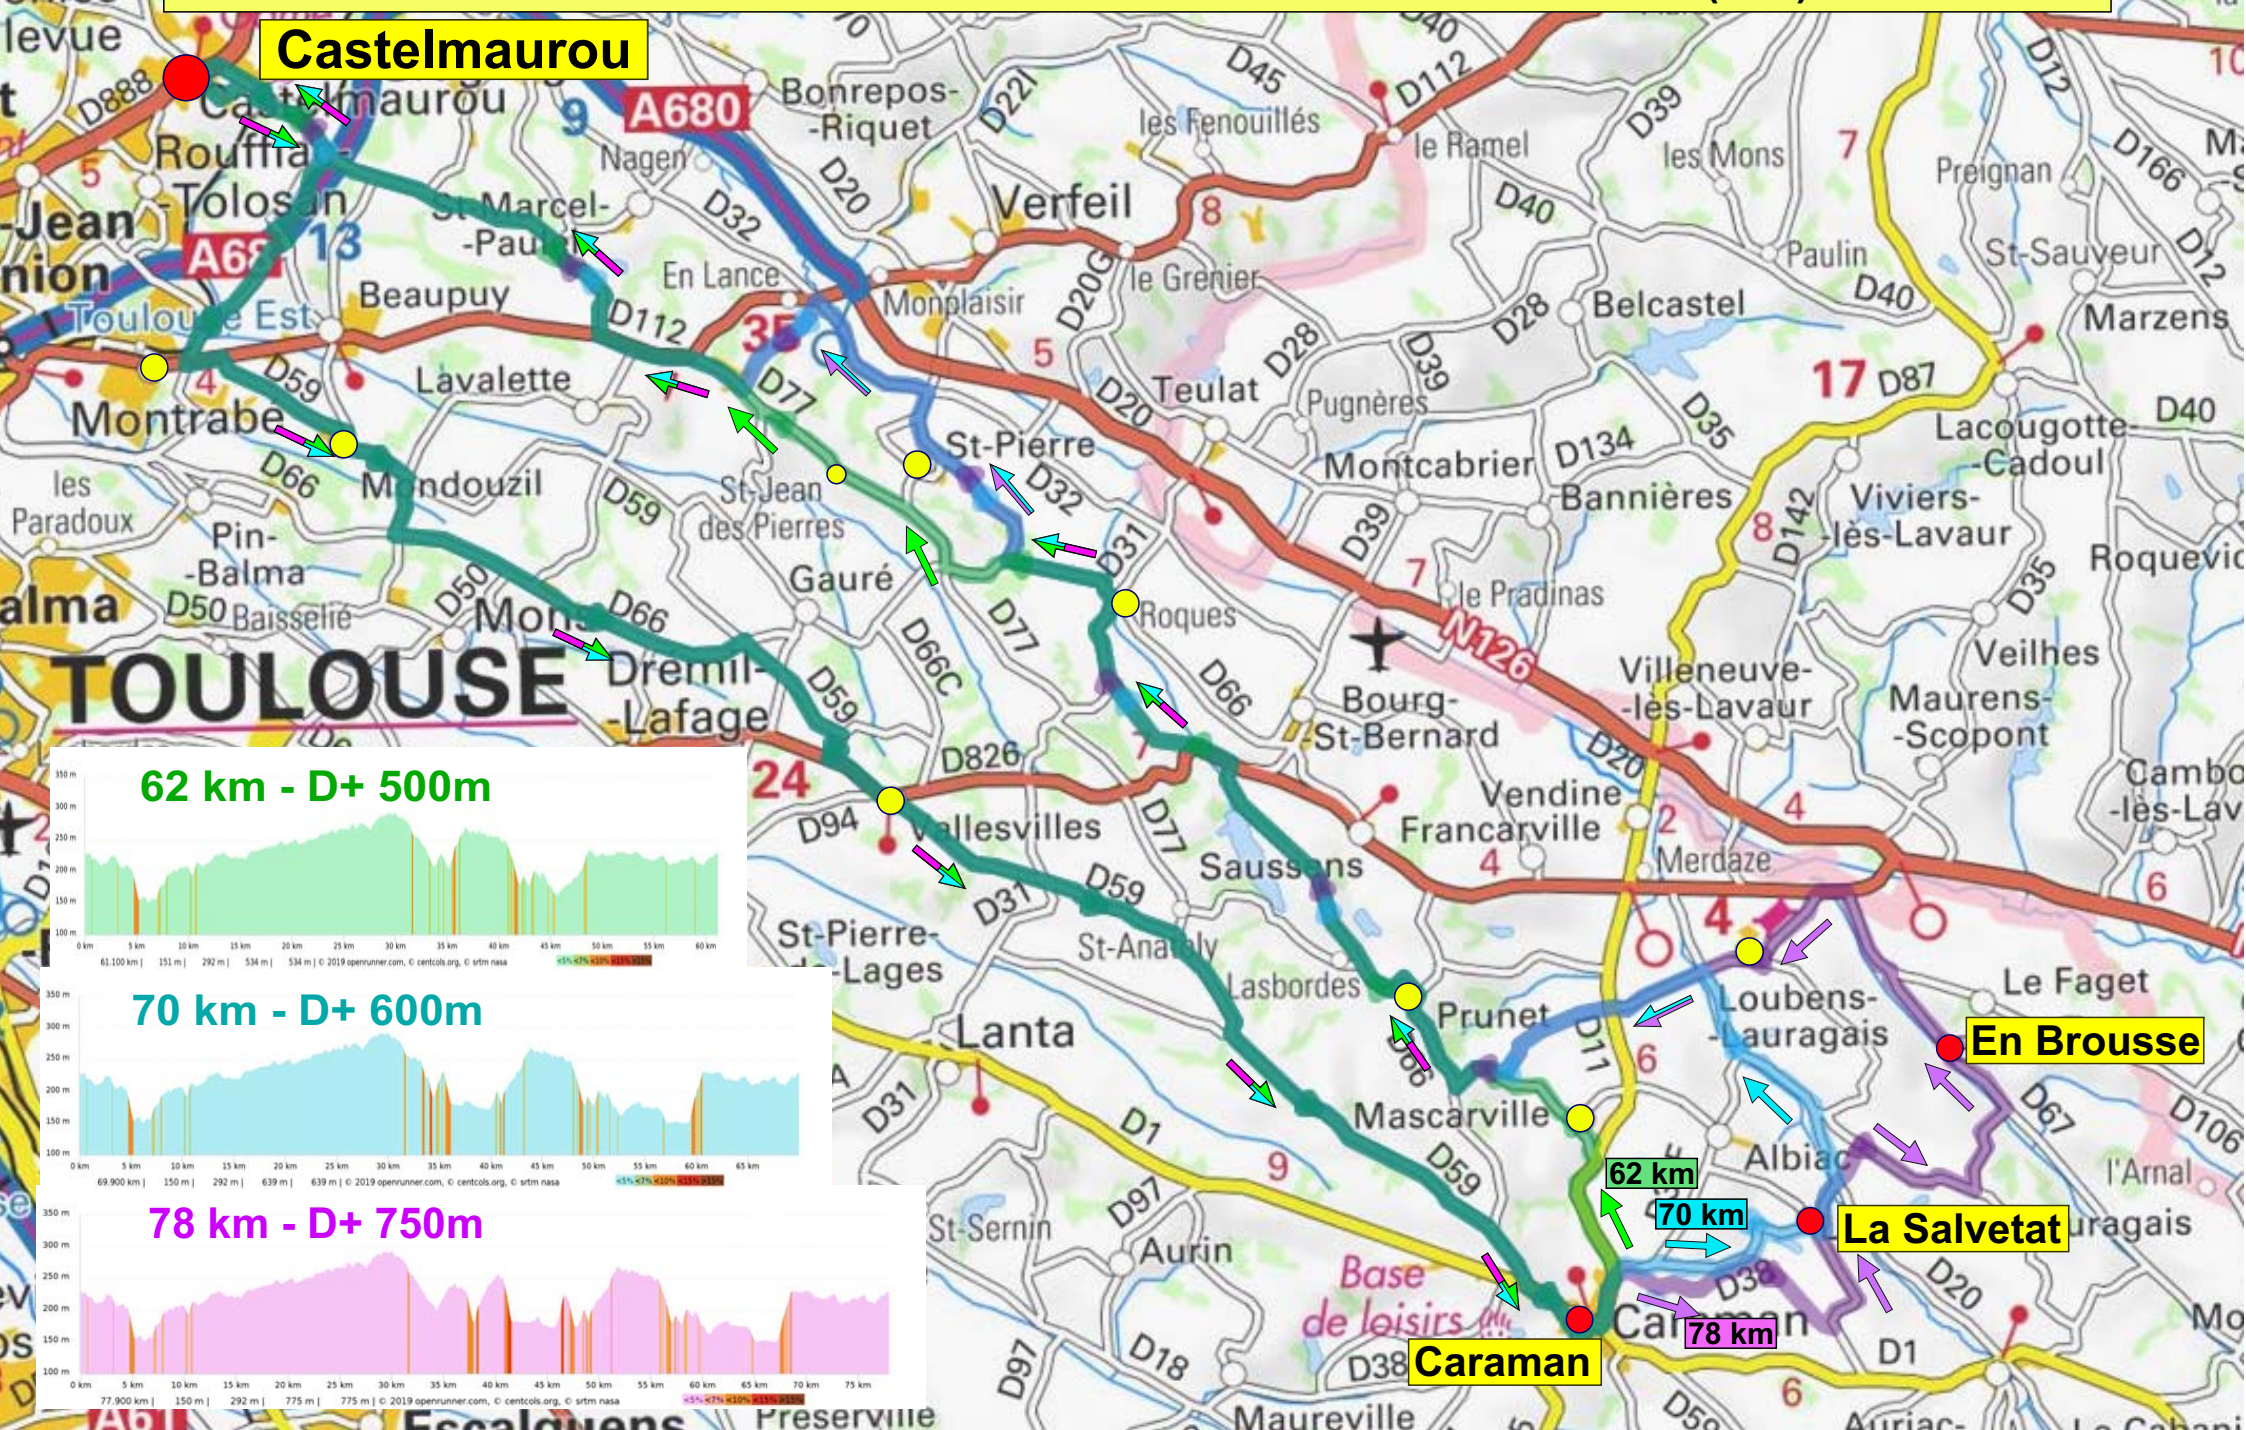

Circuits de EN BROUSSE - LA SALVETAT & CARAMAN - VA

Distances 78 - 70 & 62 km - Dénivelés +: 750 - 600 & 500m (env)

Castelmaurou

62 km - D+ 500m

70 km - D+ 600m

78 km - D+ 750m

En Brousse

La Salvetat

Caraman

62 km

70 km

78 km